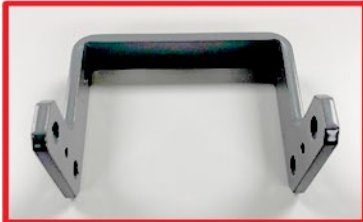

Our prices are excl. VAT & Ex-Work BRU
Nos prix sont hors TVA et Ex-Work BRU
Onze prijzen zijn excl. BTW & Ex-Work BRU

#SP001

- Caliper (Unit)
- Etrier (Pièce)
- Beugel (Stuk)

28€
1 Unit

#SP002

- Wheels Axles
- Axes Roues
- Wielen + Assen

25€
2 Units

#SP028

- Wheels Axles **Intense use**
- Axes Roues **Usage intensif**
- Wielen + Assen **Intensief gebruik**

40€
2 Units

#SP004

- Medium Stud Bolts - Wheels - Caliper
- Goujons Moyens - Roues - Etrier
- Bouten Middelgroot - Wielen - Beugel

18€
2 Units

#SP005

- Small Stud Bolts
- Goujons Petits
- Bouten Klein

20€
6 Units

#SP006

- Large Stud Bolts
- Goujons Grands
- Bouten Groot

20€
2 Units

#SP007