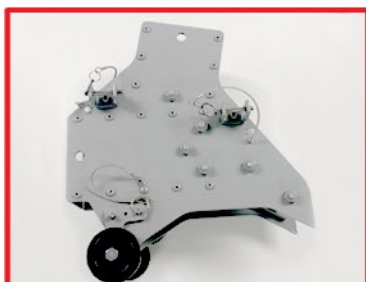

#SP016

- Tilting Foot - Mobile System included
- Pied Basculant - Système Mobile compris
- Kantelbare Voet - Mobiel Systeem inclusief

620€
1 Unit