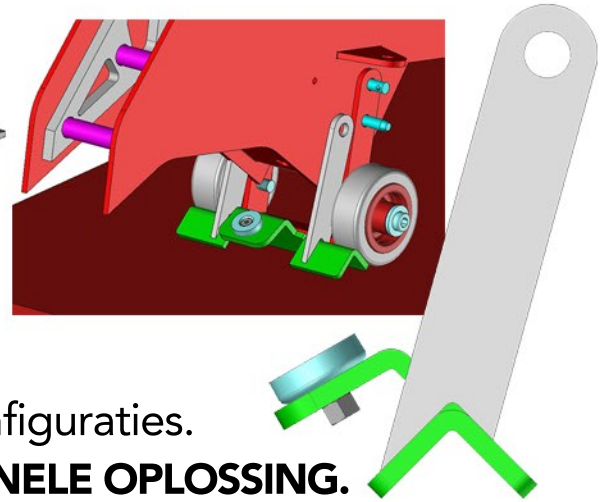

SUPERVEILIG EN GEBRUIKSVRIENDELIJK !

De **“Walkthru”** werd ontworpen voor de beveiliging van evenementen, terwijl voetgangers en fietsers er gewoon kunnen doorwandelen. Compact, makkelijk draagbaar, licht, sterk, snel monteerbaar.

De **“Walkthru”** is uitgerust met zes **F18**-modules op een rack en zes **WheelBlockers**.

Geen gereedschap vereist en ook geen anker in de grond. De **“Walkthru”** is moduleerbaar en geschikt voor alle straten en perimeterconfiguraties.

DE ULTIEME KOSTENEFFECTIEVE OPERATIONELE OPLOSSING.

Gewicht WalkThru	8 Kg
Afmetingen	1620 x 720 x 215 mm
Gewicht WheelBlocker	580 gr
Afmetingen	170 x 150 x 50 mm