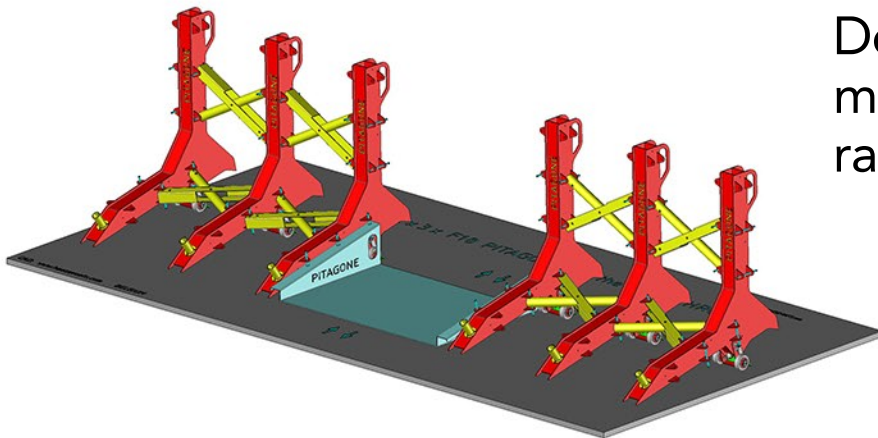

SUPERVEILIG EN GEBRUIKSVRIENDELIJK !

De **“Walkthru”** werd ontworpen voor de beveiliging van evenementen, terwijl voetgangers en fietsers er gewoon kunnen doorwandelen. Compact, makkelijk draagbaar, licht, sterk, snel monteerbaar.

De **“Walkthru”** is uitgerust met zes **F18**-modules op een rack en zes **WheelBlockers**.

Geen gereedschap vereist en ook geen anker in de grond. De **“Walkthru”** is moduleerbaar en geschikt voor alle straten en perimeterconfiguraties.

DE ULTIEME KOSTENEFFECTIEVE OPERATIONELE OPLOSSING.

Gewicht WalkThru	8 Kg
Afmetingen	1620 x 720 x 215 mm
Gewicht WheelBlocker	580 gr
Afmetingen	170 x 150 x 50 mm